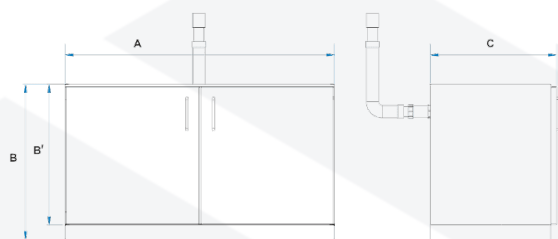

Výše uvedená fotografie je pouze ilustrativní, může zobrazovat další možnosti, které nejsou součástí standardní výbavy. Skutečný vzhled, zejména barva a struktura materiálu, se může lišit od vyobrazení.

Ocelová odvětrávaná skříň pro skladování neagresivních látek

- skříňka dokonale vyplní prostor pod digestoří
- konstrukce skříň je celá vyrobená z lakované pozinkované oceli epoxidovou barvou
- chemicky odolné panty
- jedna police po celé šířce, rozděluje prostor na dvě úrovně

TECHNICKÉ ÚDAJE - ROZMĚRY
vnější rozměry (mm)

šířka A	1100
výška B	630
Výška skříně bez soklu	570
hloubka C	514

záruka	24 měsíců
výrobce	POL-EKO